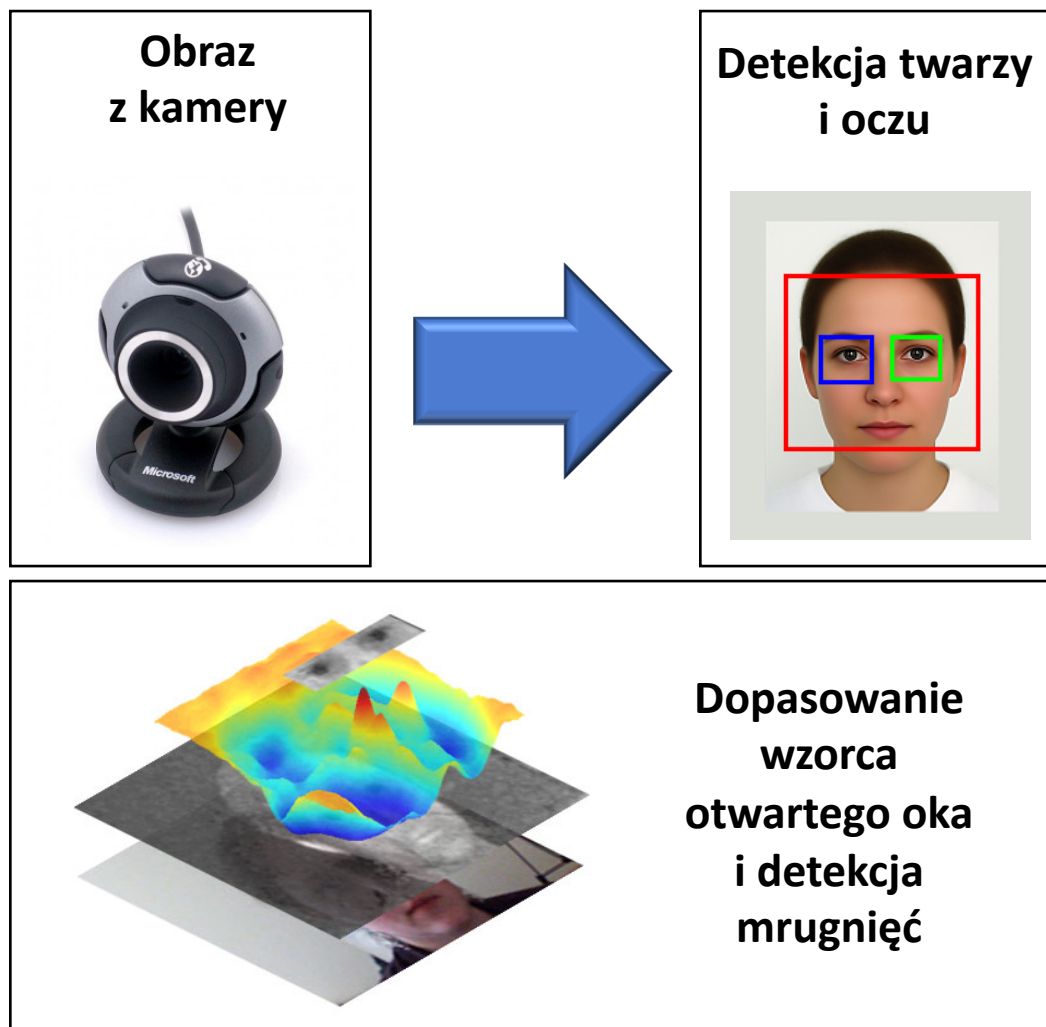

Mruganie

Odruchowy lub zamierzony cykl zamknięcia i otwarcia oka

Mruganie

Spontaniczne (odruchowe):

- Zależą od stanu psychofizycznego
- Najwcześniejsza oznaka zmęczenia

Zamierzone:

- Ostatni odruch, nad którym osoby sparaliżowane tracą kontrolę
- Metoda komunikacji

Mruganie

- krótkie (odruchowe) $< 200\text{ms}$
- długie (zamierzone) $> 200\text{ms}$

b-Link - działanie

- Sprzęt:
 - Komputer PC lub laptop
 - Kamera internetowa
- Narzędzia programistyczne:
 - Visual Studio - C++
 - OpenCV

b-Link - działanie

Funkcjonalność interfejsu

- Klawiatura ekranowa
- Mysz ekranowa
- Menu skrótów
- Menu ulubionych
- Ustawienia
- Zamykanie systemu

Klawiatura ekranowa

The image is a composite screenshot illustrating screen keyboard usage. It features a background image of a Canon lens. In the center, a white box with a blue border contains the word "Mrugnięcie" in green, bold font. Below this, a virtual keyboard is displayed with several keys highlighted in green: 'i', 'r', 'c', 'm', 'f', '4', and the left arrow key. The 'c' key is also highlighted in orange. To the right, a Notepad window titled "Bez tytułu - Notatnik" is open, showing the letter 'C' in the text area. In the bottom right corner, a video call window shows a woman's face with a red rectangular box around her eyes. Below the video call is a "b-Link" icon, which is a stylized eye with a green dot in the center.