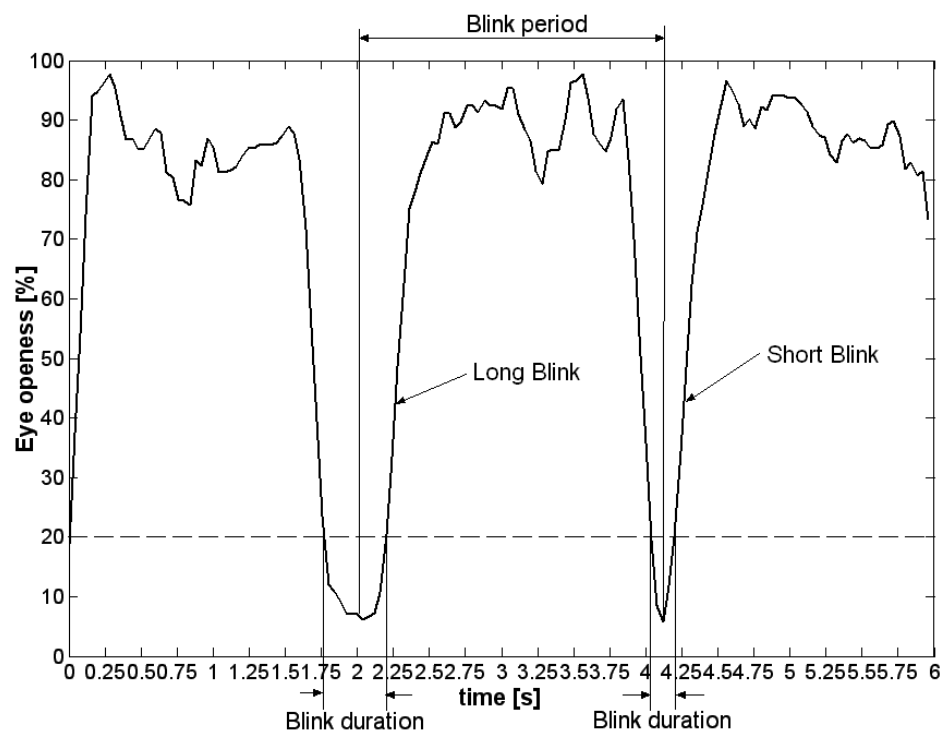

Mruganie

- krótkie (odruchowe) $< 200\text{ms}$
- długie (zamierzone) $> 200\text{ms}$