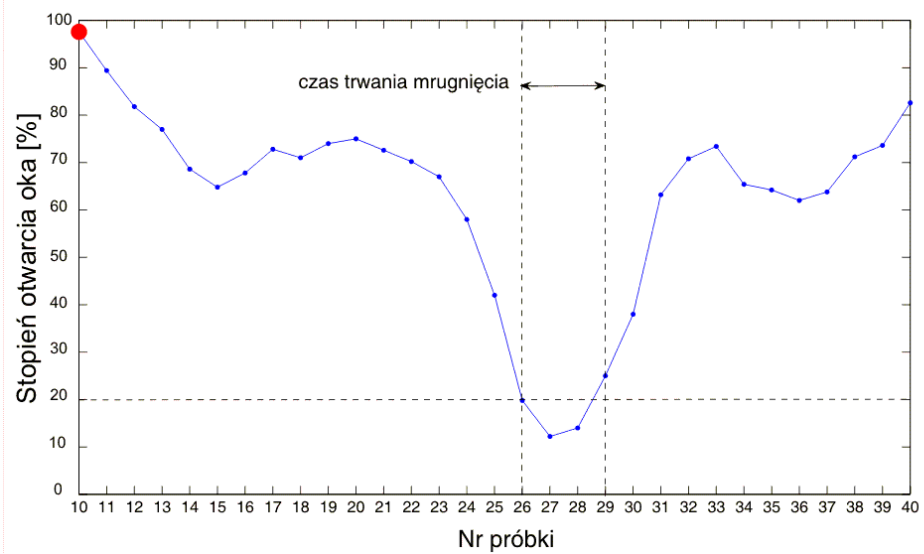

Mruganie

Odruchowy lub zamierzony cykl zamknięcia i otwarcia oka

Mruganie

Spontaniczne (odruchowe):

- Zależą od stanu psychofizycznego
- Najwcześniejsza oznaka zmęczenia

Zamierzone:

- Ostatni odruch, nad którym osoby sparaliżowane tracą kontrolę
- Metoda komunikacji

Mruganie

- krótkie (odruchowe) $< 200\text{ms}$
- długie (zamierzone) $> 200\text{ms}$

b-Link - działanie

- Sprzęt:
 - Komputer PC lub laptop
 - Kamera internetowa
- Narzędzia programistyczne:
 - Visual Studio - C++
 - OpenCV